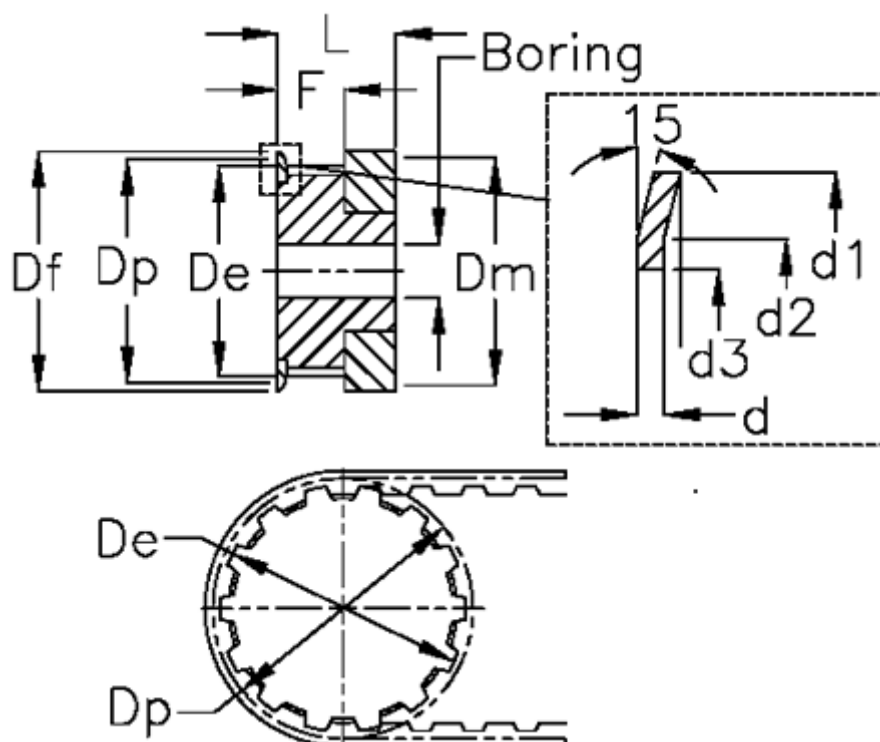

Varenummer: 604140015009
 Beskrivelse: Tandremskive med nav
 HTD 15 3M 9

Mål

Boring = 4	Dm = 17.5
Bredde = 09	Dp = 14.32
d = 0.5	F = 10.2
d1 = 17.5	Flangetype = F04
d2 = 14.5	L = 17.5
d3 = 11.6	Tandantal = 15
De = 13.56	Type = 3M
Df = 17.5	Vægt = 0.008